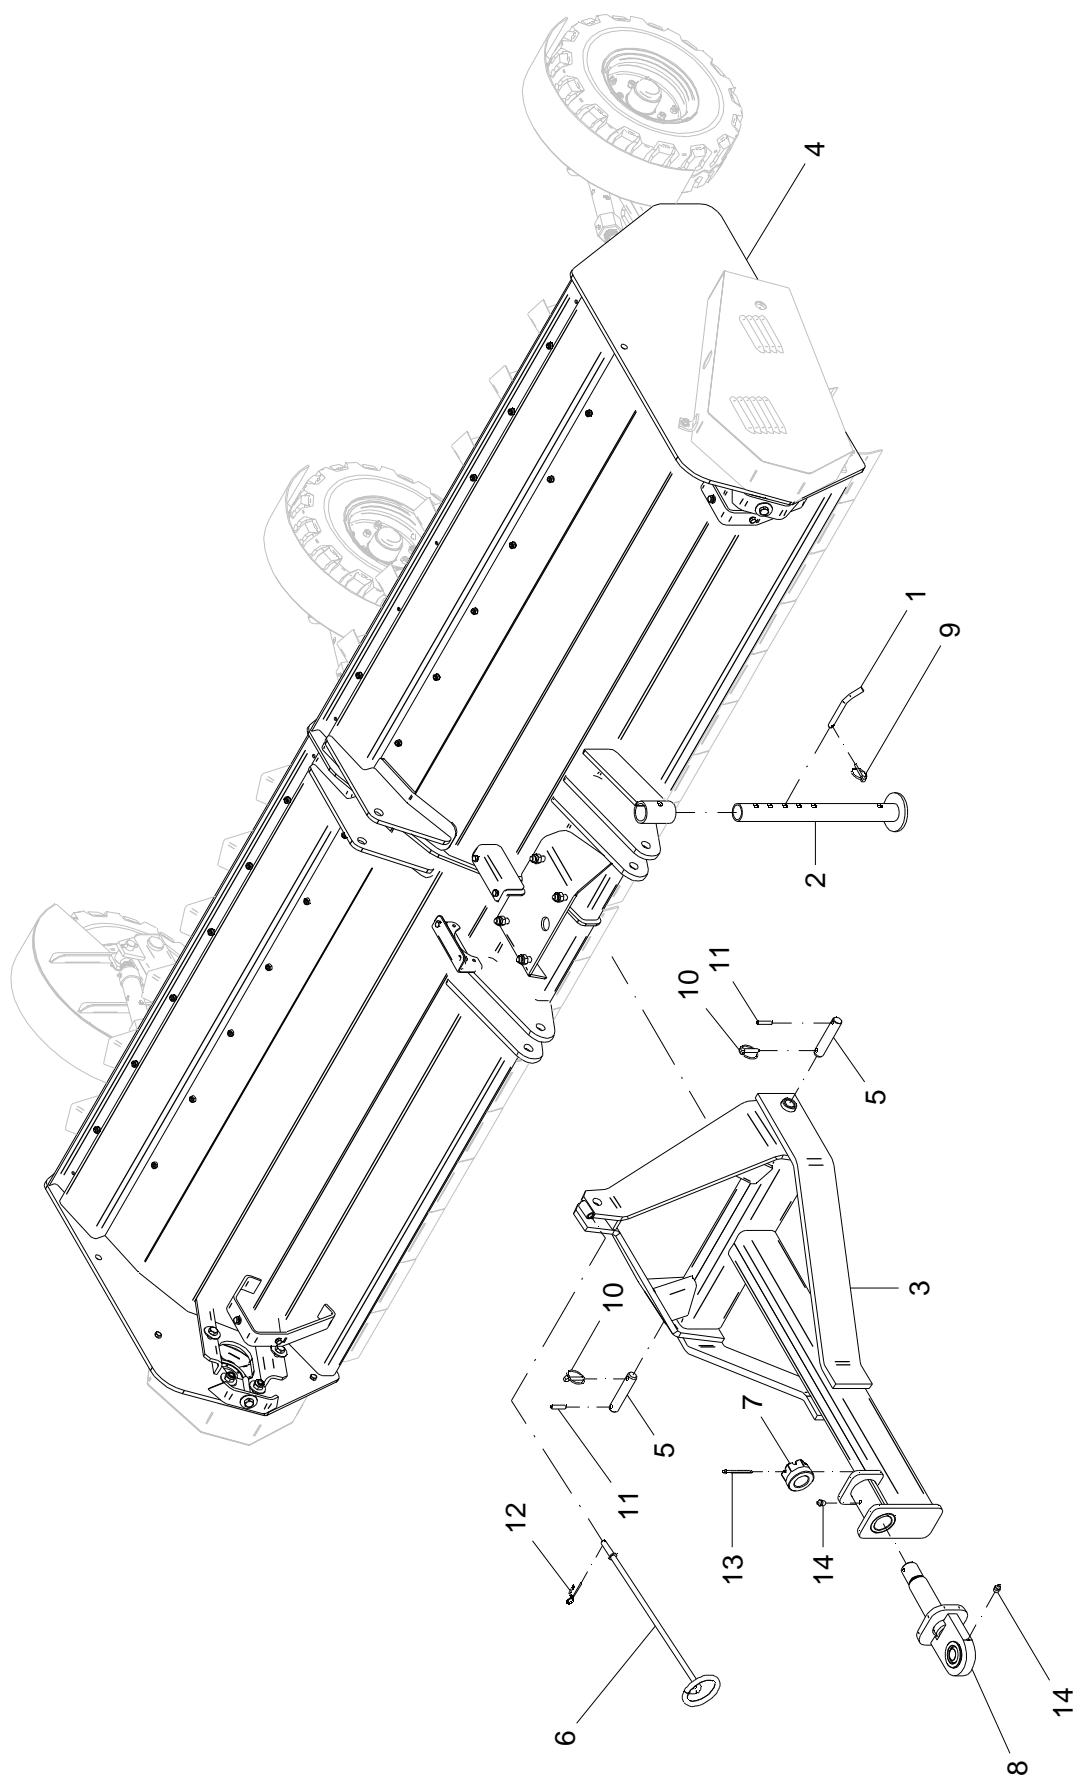

Índice

1 – Estrutura.....	4
2 – Defletores e Palhetas.....	6
3 – Proteção Frontal.....	8
4 – Kit Transmissão.....	10
5 – Cardan – 07400200 (Tritton 3.600).....	12
6 – Cardan – 07300800 (Tritton 4.600).....	14
7 – Mancal – 07407900.....	16
8 – Caixa de Transmissão – 07418500.....	18
9 – Eixo – 07500900 (Tritton 4.600).....	20
10 – Cardan com Embreagem (AEMCO 101.CC6067-1PE) – 07418700.....	22
11 – Embreagem (AEMCO EA630-00).....	24
12 – Transmissão Lateral.....	26
13 – Rotor.....	28
14 – Rotor – 07421100 (Tritton 3.600) / 07527800 (Tritton 4.600).....	30
15 – Rotor - 07421200 (Tritton 3.600) / 07527900 (Tritton 4.600).....	32
16 – Kit Hidráulico.....	34
17 – Cilindro Hidráulico – 07517100.....	36
18 – Kit Rodado.....	38
19 – Suporte – 07517800 / 07517900.....	40
20 – Tubo – 07410500.....	42
21 – Roda – 07503700.....	44
22 – Roda – 07502400 (Opcional).....	46
23 – Conjunto Tampas (Opcional).....	48
24 – Kit para Transporte Tritton 4.600 – 07504400 (Opcional).....	50
25 – Suporte do Kit para Transporte Tritton 4.600 – 07504600 / 07504900.....	52
26 – Kit Adesivos – Tritton 3.600 (07419500) / Tritton 4.600 (07519000).....	54

1 - ESTRUCTURA