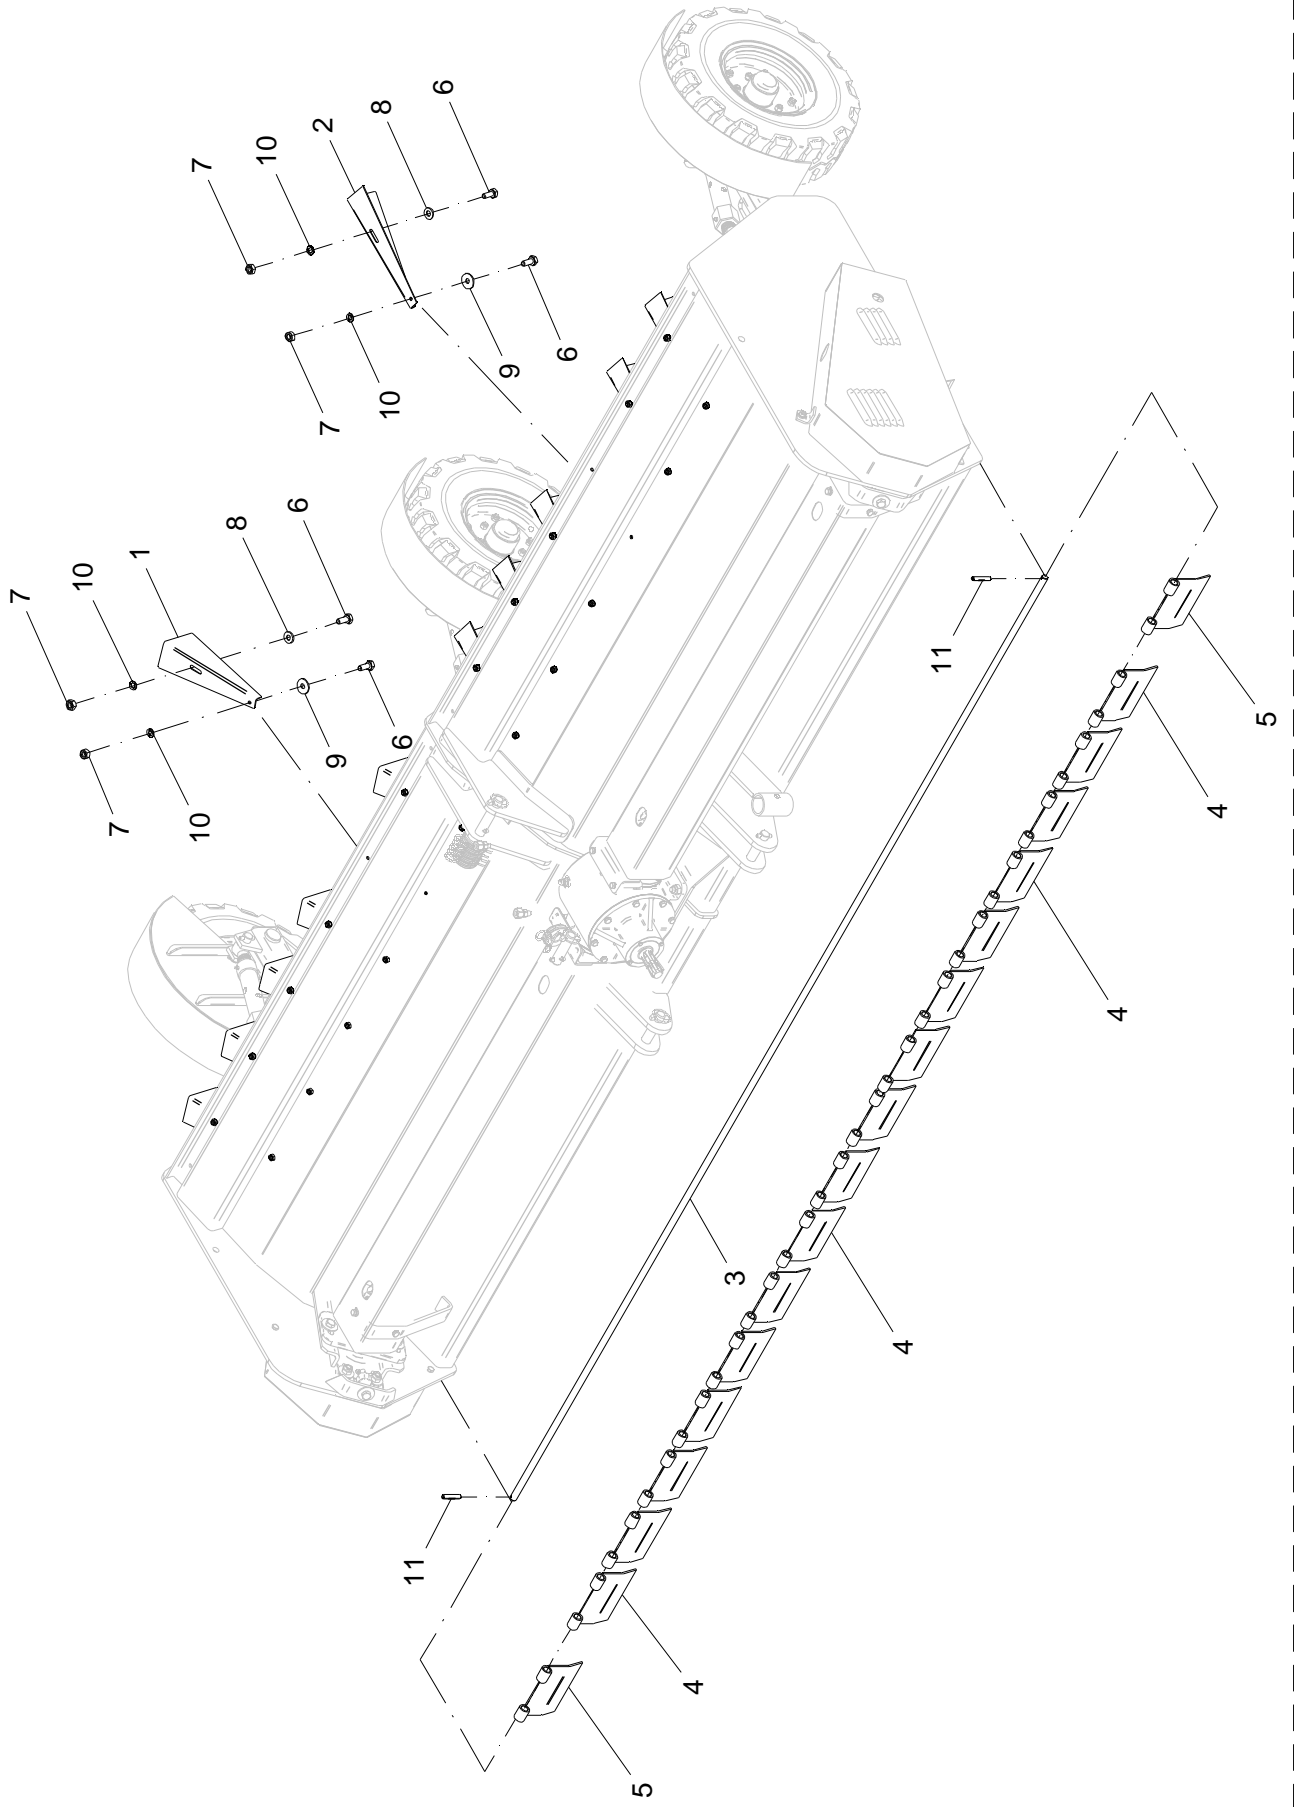

2- DEFLETORES E PALHETAS